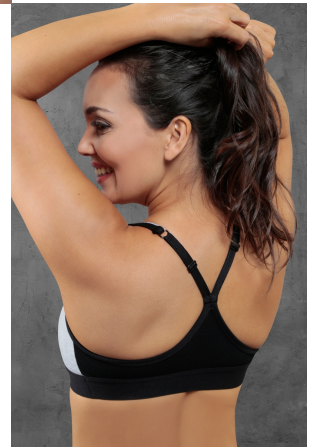

544

544_1.jpg

Calificación: Sin calificación

Precio

Precio Anterior

Valor\$1

[Haga una pregunta sobre este producto](#)

Descripción Soutien deportivo. Algodón lycra y red en espalda y taza. Talles: 85-90-95-100-105-110. Colores: Blanco-Negro-Gris.