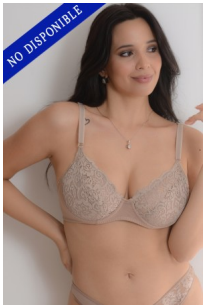

405

405_1.jpg

Calificación: Sin calificación

Precio

Precio Anterior

Valor\$1

[Haga una pregunta sobre este producto](#)

Descripción

Soutien con aro. Algodón lycra y puntilla elastizada. Refuerzo de espuma en el lateral de la taza. Bretel desmontable. Talles: 85-90-95-100-105. Colores: Blanco-Negro-Avellana.