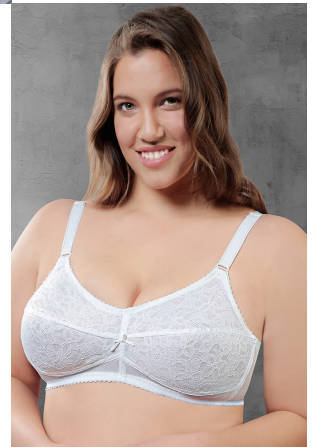

508

508_1.jpg

Calificación: Sin calificación

Precio

Precio Anterior

Valor\$1

[Haga una pregunta sobre este producto](#)

Descripción Soutien reductor. Jersey de nylon doble. Encaje rígido, powernet en cintura y laterales. Talles: 90-95-100-105-110-115-120.
Colores: Blanco-Negro-Avellana.