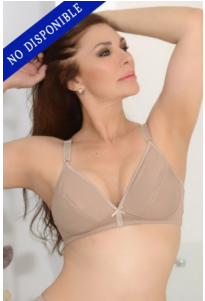

521

521\_1.jpg

Calificación: Sin calificación

**Precio**

Precio Anterior

Valor\$1

[Haga una pregunta sobre este producto](#)

Descripción

Soutien sin aro. Algodón 100%. Taza doble. Talles: 90-95-100-105-110. Colores: Blanco-Negro-Avellana.