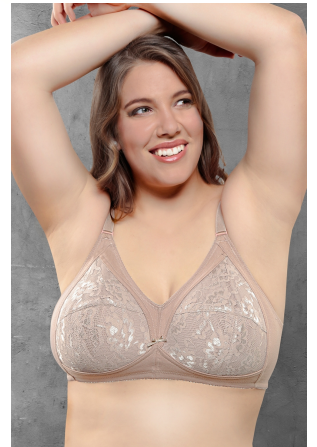

533

533\_1.jpg

Calificación: Sin calificación

**Precio**

Precio Anterior

Valor\$1

[Haga una pregunta sobre este producto](#)

Descripción Soutien reductor. Algodón lycra y puntilla elastizada. Taza interna forrada en jersey de algodón. Talles: 90-95-100-105-110-115-120-125-130. Colores: Blanco-Negro-Avellana.