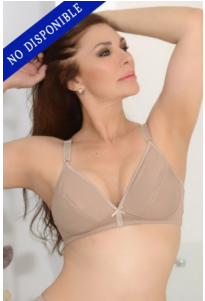

521

521_1.jpg

Calificación: Sin calificación

Precio

Precio Anterior

Valor\$1

[Haga una pregunta sobre este producto](#)

Descripción

Soutien sin aro. Algodón 100%. Taza doble. Talles: 90-95-100-105-110. Colores: Blanco-Negro-Avellana.