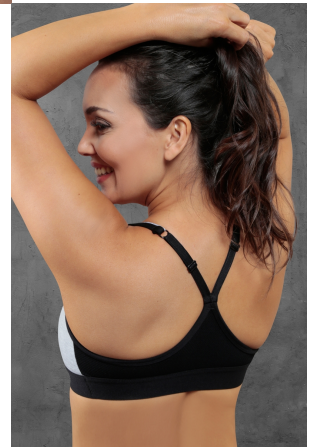

544

544_1.jpg

Calificación: Sin calificación

Precio

Precio Anterior

Valor\$1

[Haga una pregunta sobre este producto](#)

Descripción Soutien deportivo. Algodón lycra y red en espalda y taza.Talles: 85-90-95-100-105-110. Colores: Blanco-Negro-Gris.