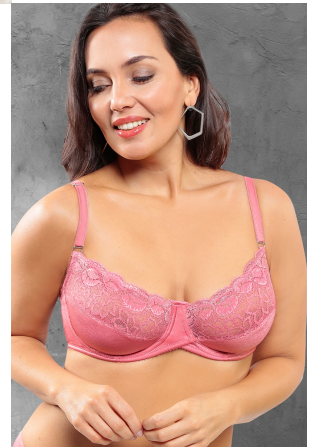

571

571_1.jpg

Calificación: Sin calificación

Precio

Precio Anterior

Valor\$1

[Haga una pregunta sobre este producto](#)

Descripción Soutien con aro. Tricot lycra y puntilla elastizada. Centro cruzado. Bretel desmontableTalles: 90-95-100-105-110. Colores: Blanco-Negro-Avellana-Colores temporada.