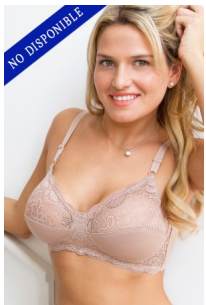

576

576\_1.jpg

Calificación: Sin calificación

**Precio**

Precio Anterior

Valor\$1

[Haga una pregunta sobre este producto](#)

Descripción

Soutien sin aro. Tricot lycra y puntilla elastizada. Taza interna forrada en jersey de algodón. Talles: 90-95-100-105-110. Colores: Blanco-Negro-Avellana-Colores temporada.